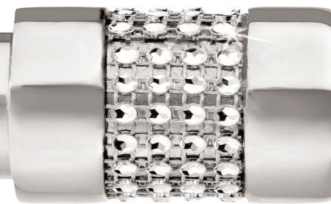

PONTEIRAS

PONTEIRA JULIANA

28MM

CORES : CR / AE / OV / BR / PR

19MM

CORES : CR / AE / OV

PONTEIRA MICHELA

28MM

CORES : CR / AE / OV / BR / PR

19MM

CORES : CR / AE / OV

PONTEIRA HELO

28MM

CORES : CR / AE / OV / BR / PR

19MM

CORES : CR / AE / OV

PONTEIRA AMSTERDAN

28MM

CORES : CR / AE / OV / BR / PR

19MM

CORES : CR / AE / OV

PONTEIRA DEISE

28MM

CORES : CR / AE / OV / BR / PR

19MM

CORES : CR / AE / OV

PONTEIRAS

PONTEIRA CHAMA

28MM

CORES : CR / AE / OV

19MM

CORES : CR / AE / OV