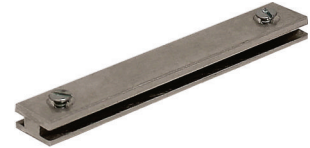

EMENDA TUBO LUIZA