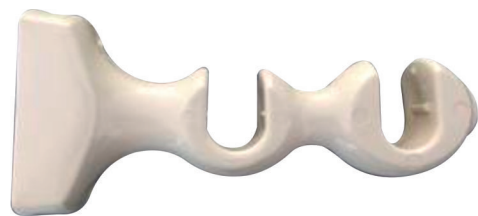

COR : CR / AE / OV

28/19MM

COR : CR / AE / OV

28MM C/ ROSETA FIXA

COR : CR / AE / OV

28/19 MM C/ ROSETA FIXA

COR : CR / AE / OV

SUPORTE FLANGE

FLANGE 19MM
COR : CR / AE / OV

FLANGE 28MM
COR : CR / AE / OV

SUPORTE PVC

19MM
COR : BR / IM / PA

19/19MM
COR : BR / IM / PA

28MM
COR : BR / IM / PA

28/19MM
COR : BR / IM / PA

FLANGE 19MM
COR : BR / IM / PA

FLANGE 28MM
COR : BR / IM / PA

SUPORTE LUIZA

SIMPLES

CORES : CR / AE / BR / PR

DUPLO

CORES : CR / AE / BR / PR

CHAPA SIMPLES BRANCA

CHAPA DUPLA BRANCA